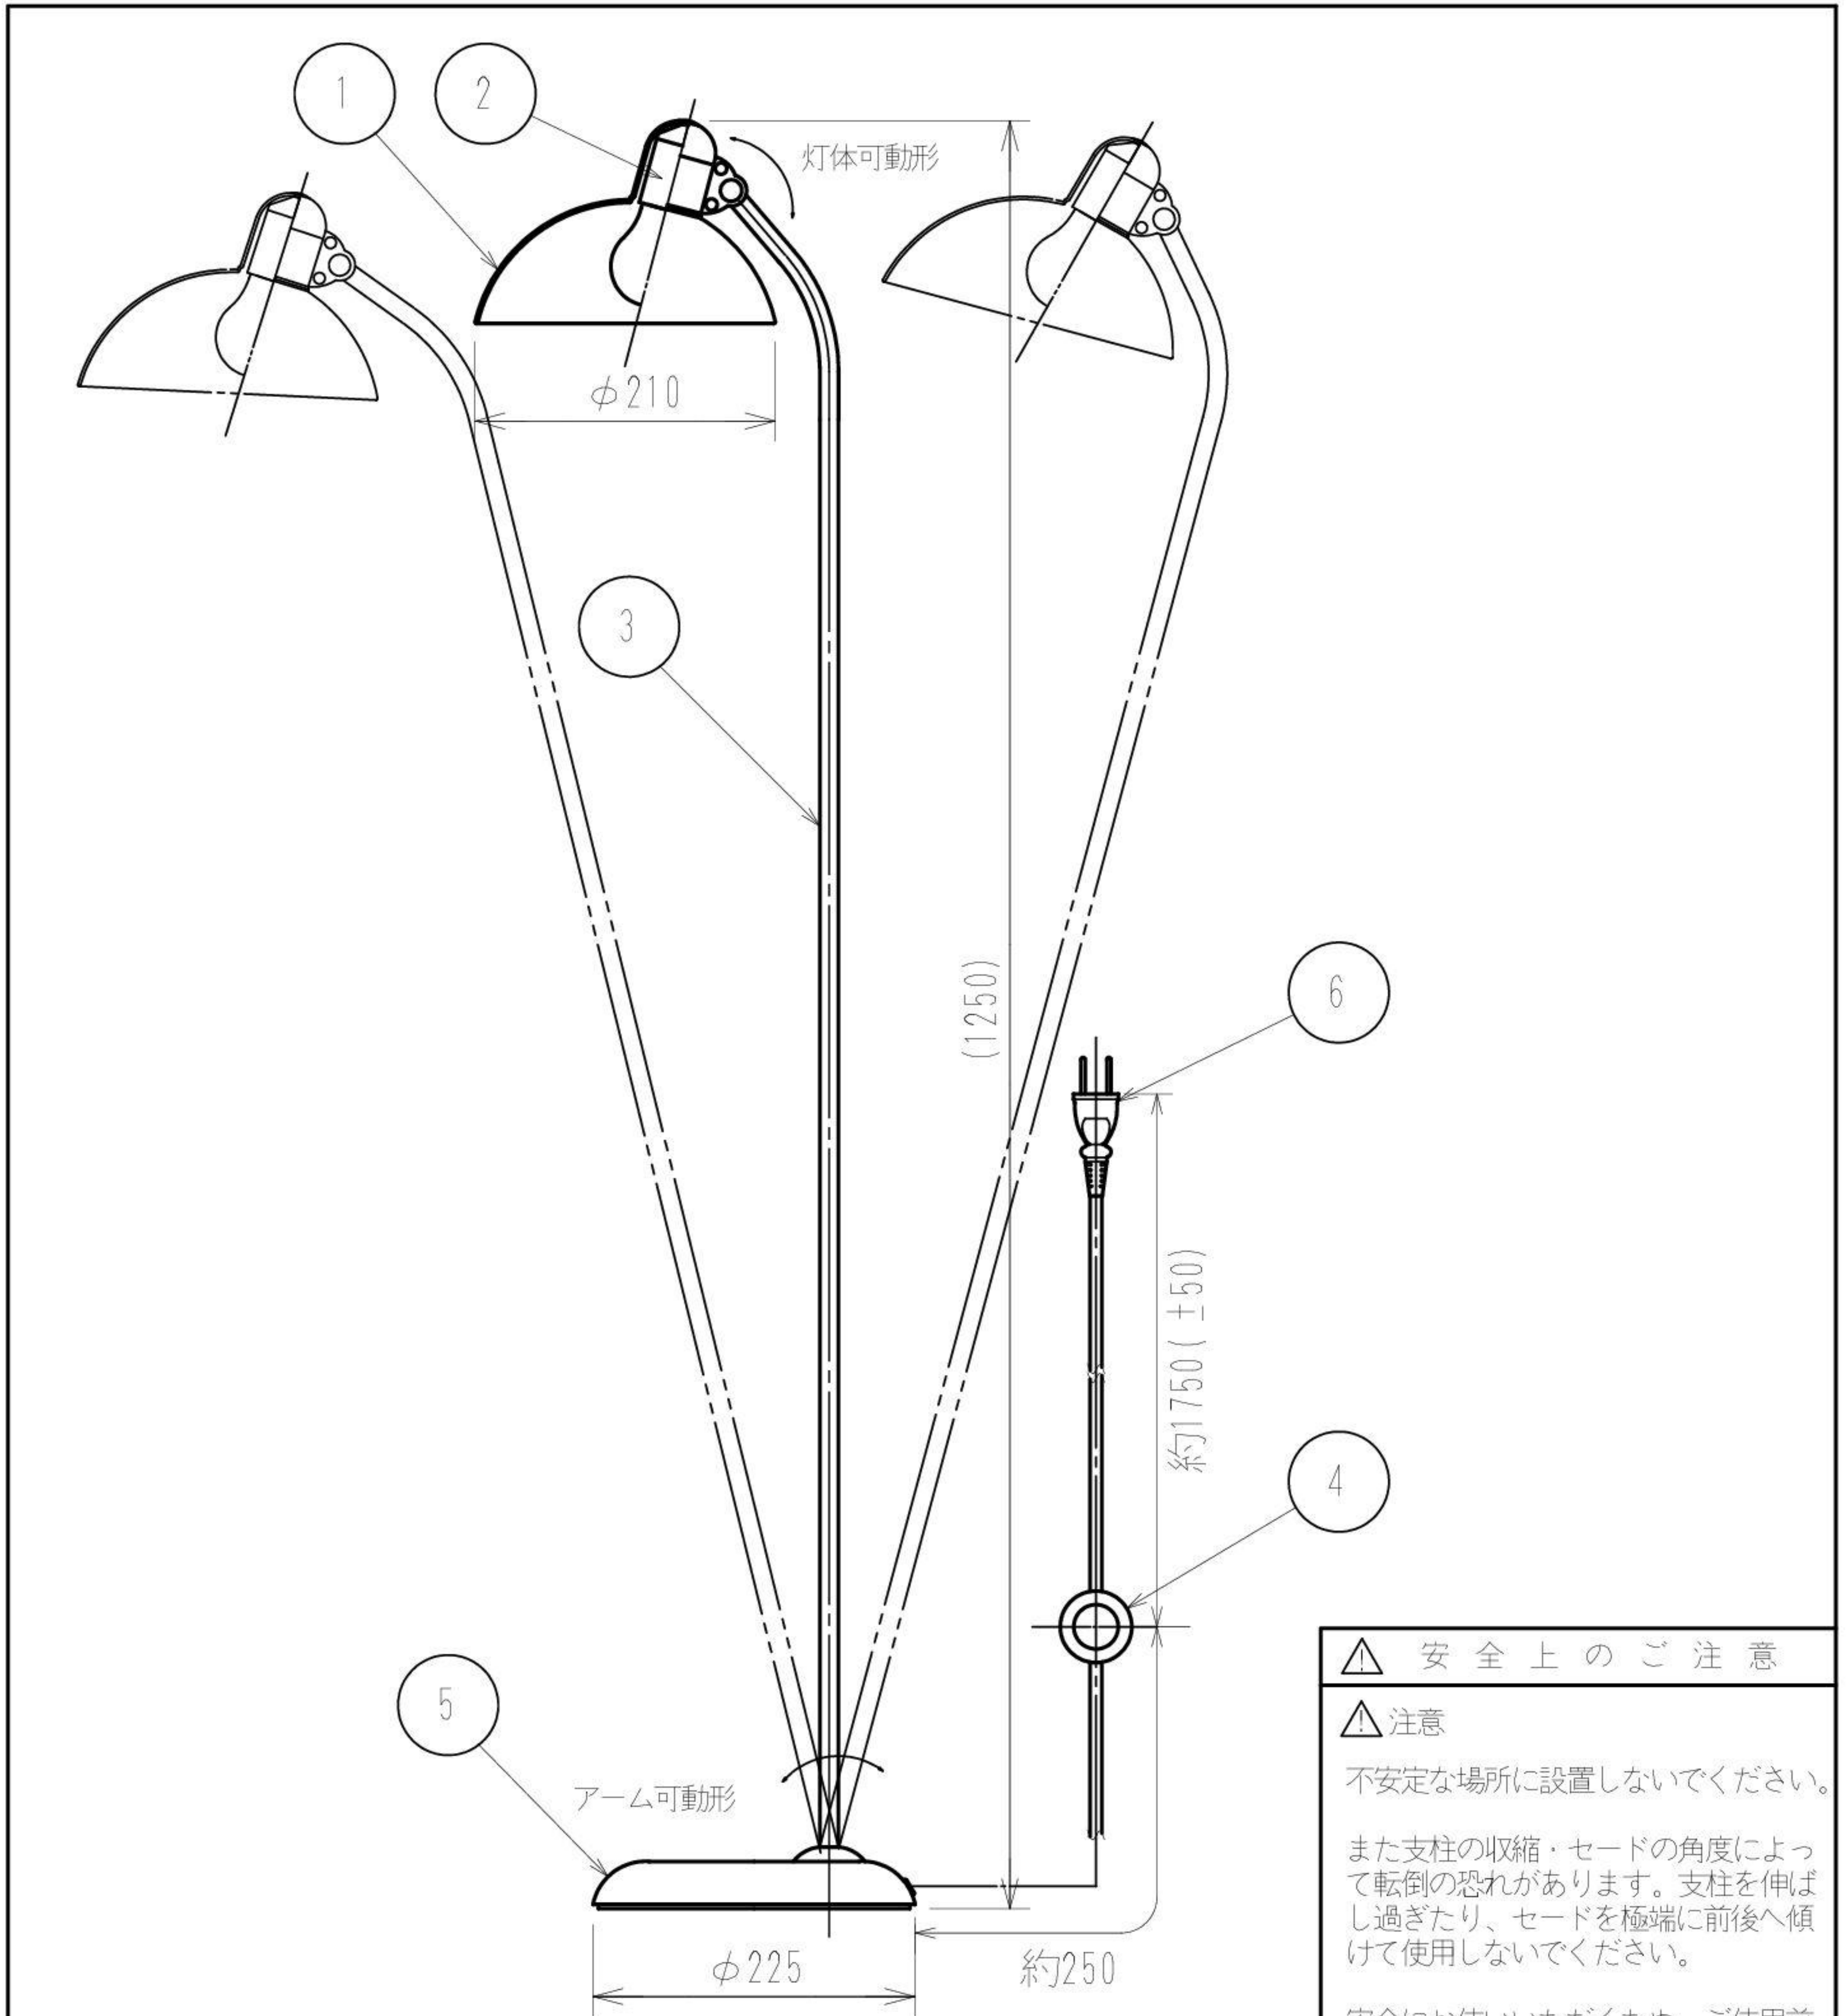

フロアランプ (屋内用)

⚠ 安全上のご注意

⚠ 注意

不安定な場所に設置しないでください。

また支柱の収縮・セードの角度によって転倒の恐れがあります。支柱を伸ばし過ぎたり、セードを極端に前後へ傾けて使用しないでください。

安全にお使いいただくため、ご使用前に取扱説明書を必ずお読みください。

6	プラグ付コード	塩化ビニル	1	黒色 7A 250V			
5	ベース	スチール	1	ハイグロス仕上げ	色 種	ブラック	
4	フットスイッチ	樹脂	1	黒色		アイボリー	
3	アーム	スチール	1	ハイグロス仕上げ	特記事項	ホワイト	
2	ソケット	PET(樹脂)	1	E26 黒色		・灯体可動形 ・アーム可動形 ・フットスイッチ付	
1	セード	スチール	1	ハイグロス仕上げ	適合ランプ	E26 乳白普通ランプ 60W形 54W	
部番	部品名	材質	数量	備考	推奨省エネルギーランプ(別売)	E26 電球形ハロゲンランプ 60W(45W) 三菱電機オスラム社製 E26 電球形蛍光灯 A形 15Wまで	
第三角法	単位	mm	尺度	---(A4)	質量	約4.2kg	
					2012/08/04	型番	KAISER IDELL 6556-F SUPER